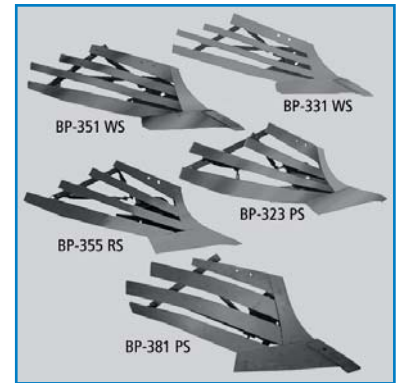

Streifenkörper für jeden Boden