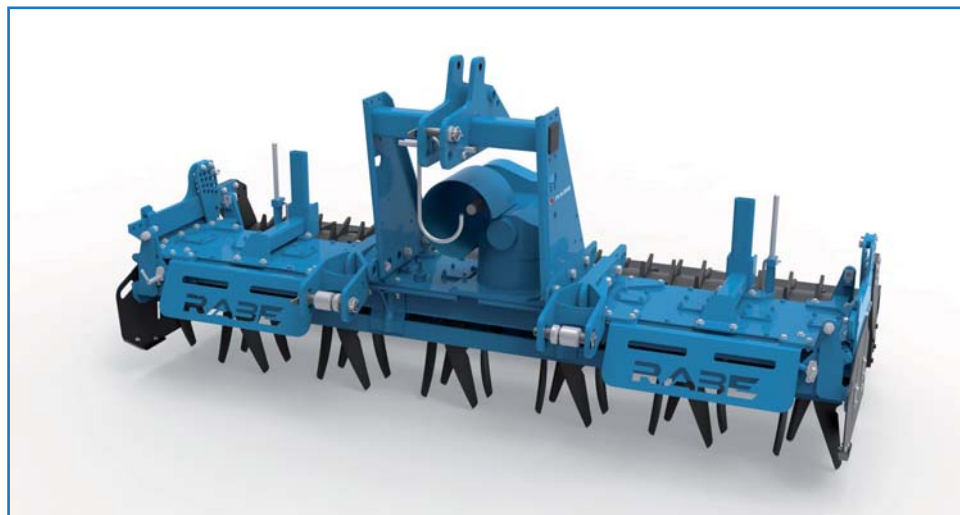

BALD IST DRILLSAISON!

RABE

Drillkombination:

Kreiselegge
**CORVUS
PKE 3011**

+

mechanische
Drillmaschine
**ECODRILL
SL A 300**

=

Aktionspreis*:
€ 20.250,-

(o. Abb., Ausstattung wie oben)

CORVUS PKE 5000 K 5m Kreiselegge Aktionspreis* € 25.190,-*

CORVUS PKE 6000 K 6m Kreiselegge Aktionspreis* € 28.100,-*

4 Kreismesser pro Meter, schleppend angestellt

Diverse Spurlockerer erhältlich

3 m Transportbreite = 3 m Arbeitsbreite

Beidseitig hartbeschichtete Walzenabstreifer

Neu: Zahnpackerwalze jetzt auch in 660 mm

Rabidbeschichtete Messer = bis zu 3-fache Standzeit!

ECODRILL SL A 300

mech. Drillmaschine mit Scheibenscharen	€	12.552,-
Anbausatz für CORVUS Kreiselegge	€	390,-
Striegel	€	626,-
Medion Fahrgassenschaltung	€	1.005,-
Fahrgassenzähler o. Spuranzeiger	€	57,-
Beleuchtung	€	257,-
Listenpreis:	€	14.887,-
Aktionspreis*:		€ 10.560,-

Scheibenschare 3 bis 30 kg Schardruck

Medion Fahrgassenschaltung

Ztlg. Nockenrad für normales und Feinsamen-Saatgut

550l Tank mit großer Öffnung und Beladesteg

Genaueres Abdrehen im Stand

Einfache Abschaltung der halben Arbeitsbreite