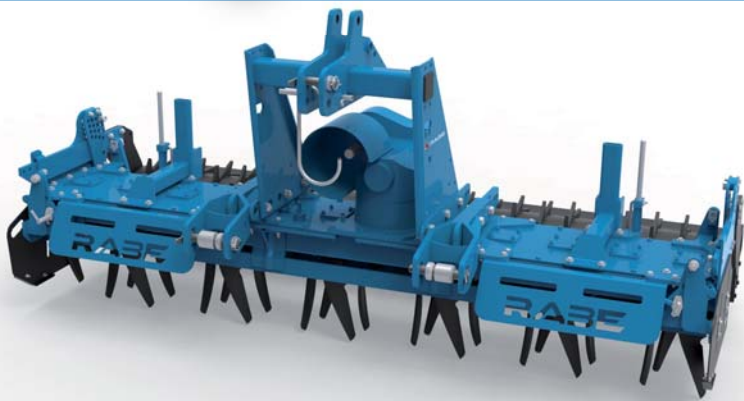

BALD IST DRILLSAISON!

RABE

CORVUS PKE 3011 (3m)

Kreiselegge mit 510mm Zahnpackerwalze	€	12.536,-
Walzenabstreifer mit Hartbeschichtung	€	396,-
Prallblech für bessere Krümelung	€	717,-
Gelenkwelle mit Nockenschaltkupplung	€	285,-
Listenpreis:	€	13.934,-
Aktionspreis*:		€ 9.690,-

(o. Abb., Ausstattung wie oben)

CORVUS PKE 5000 K 5m Kreiselegge Aktionspreis* € 25.190,-*

CORVUS PKE 6000 K 6m Kreiselegge Aktionspreis* € 28.100,-*

ECODRILL SL A 300

mech. Drillmaschine mit Scheibenscharen	€	12.552,-
Anbausatz für CORVUS Kreiselegge	€	390,-
Striegel	€	626,-
Medion Fahrgassenschaltung	€	1.005,-
Fahrgassenzähler o. Spuranzeiger	€	57,-
Beleuchtung	€	257,-
Listenpreis:	€	14.887,-
Aktionspreis*:		€ 10.560,-